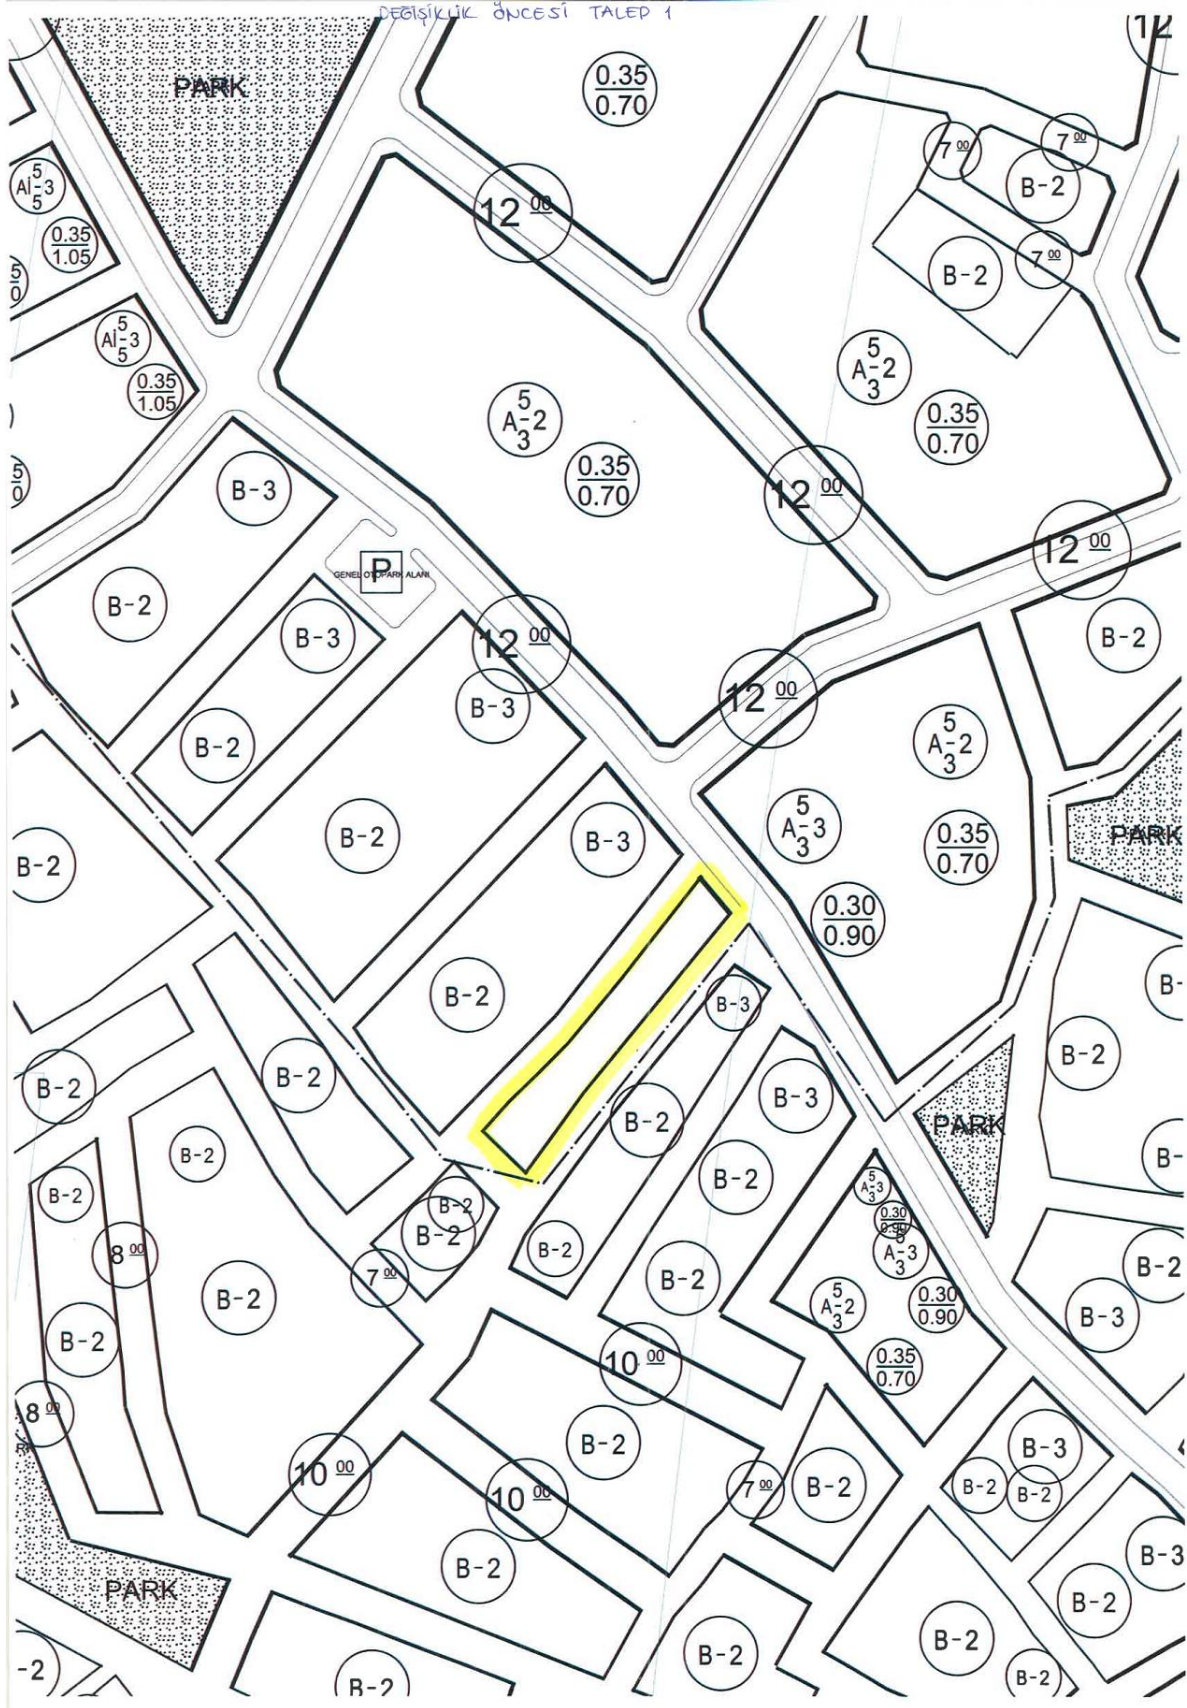

T.C
UŞAK BELEDİYESİ
İmar ve Şehircilik Müdürlüğü

Sayı: 96831588/656
Konu: İlan Tutanağı

13/01/2020

ASKI İLAN TUTANAĞI
PLANLAMA ŞEFLİĞİNE

Belediye Meclisinin 02/01/2020 tarih ve 22 sayılı Belediye Meclis Kararı ile, 3194 sayılı İmar Kanunu'nun 8/b maddesi gereğince onaylanan; İmar ve Şehircilik Müdürlüğü'nün yazısına istinaden; İlimiz, Merkez, Muhtelif mahallelerde yapılaşma koşullarının düzenlenmesi amacı ile hazırlanan 1/1000 ölçekli uygulama imar plan değişiklikleri, Mekansal Planlar Yapım Yönetmeliğinin 33. maddesi uyarınca Belediye ilan tahtasında asılmak ve Belediye internet sitesinde yayınlanmak suretiyle 13.01.2020 tarihinden itibaren otuz gün süre ile askıya çıkartılmıştır.

1

¹ Değişiklik öncesi

15	16	17	18	19	20
21	22	23	24	25	

K22-c-08-b-2-c
K22-c-08-b-2-b

1/1000

-K22-c-08-b-2-c-
0

2

2 DEĞİŞİKLİK ÖNCESİ

16	17	18	19	20
21	22	23	24	25
26	27	28	29	30
31	32	33	34	35

K22-c-08-b-3-a

1/1000

K22-c-08-b-3-a

K22-c-08-c-2-c

1/1000

-K22-c-08-c-2-c

3

4 DEĞİŞİKLİK ÖNCESİ

K22-c-09-d-4-d

K22-c-09-d-4-d

USAKILI MERKEZ, FATİH MAHALLESİ VE 3073 ADA 17/31 VE 1
 NUMARALI PARSELİNDE YAPILAN YAPILAMA KOSULLARINDA YAPILAN
 DÜZENLEME VE DAİR İMAR PLAN DEĞİŞİKLİĞİ