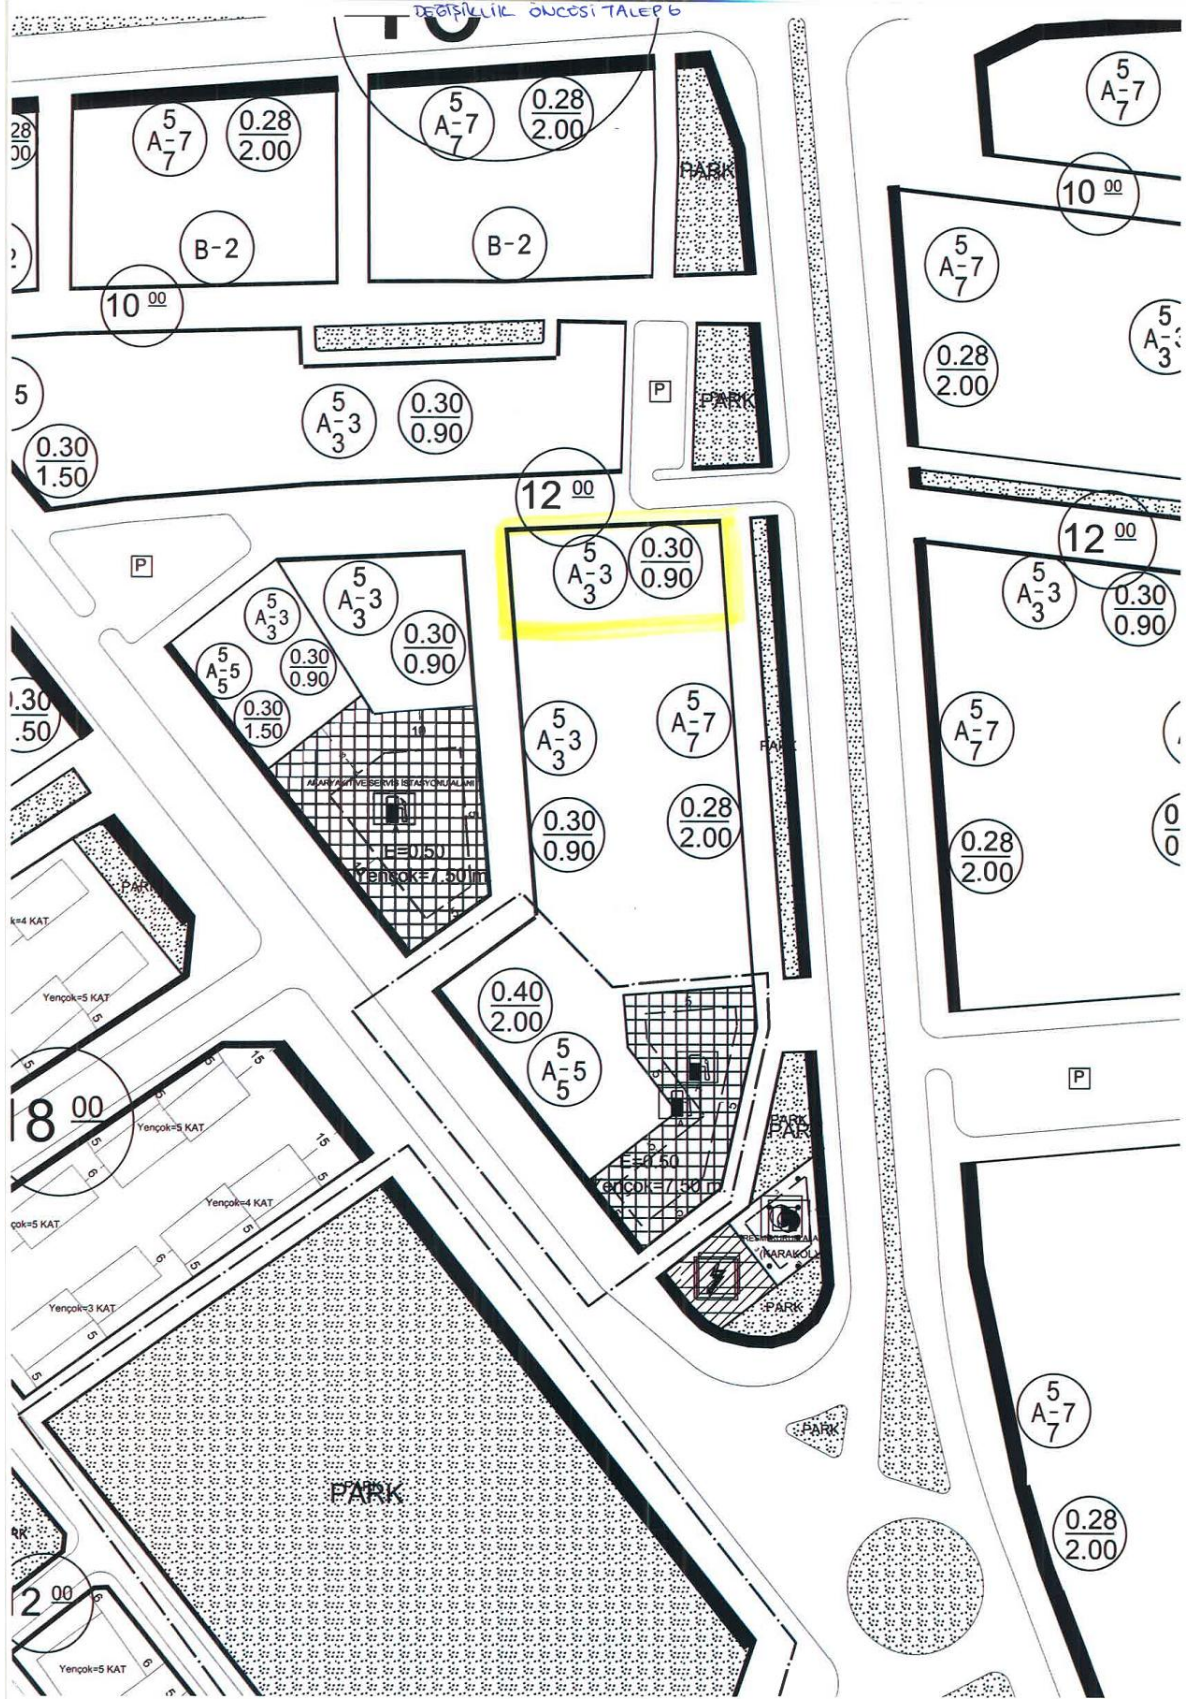

16	17	18	19	20
21	22	23	24	25
26	27	28	29	30
31	32	33	34	35

K22-c-08-b-3-a

1/1000

K22-c-08-b-3-a

K22-c-08-c-2-c

1/1000

-K22-c-08-c-2-c

3

4 DEĞİŞİKLİK ÖNCESİ

K22-c-09-d-4-d

K22-c-09-d-4-d

USAKILI MERKEZ, FATİH MAHALLESİ VE 3073 ADA 17/31 VE 1
 NUMARALI PARSELİNDE YAPILAN YAPILAMA KOSULLARINDA YAPILAN
 DÜZENLEME VE DAİR İMAR PLAN DEĞİŞİKLİĞİ