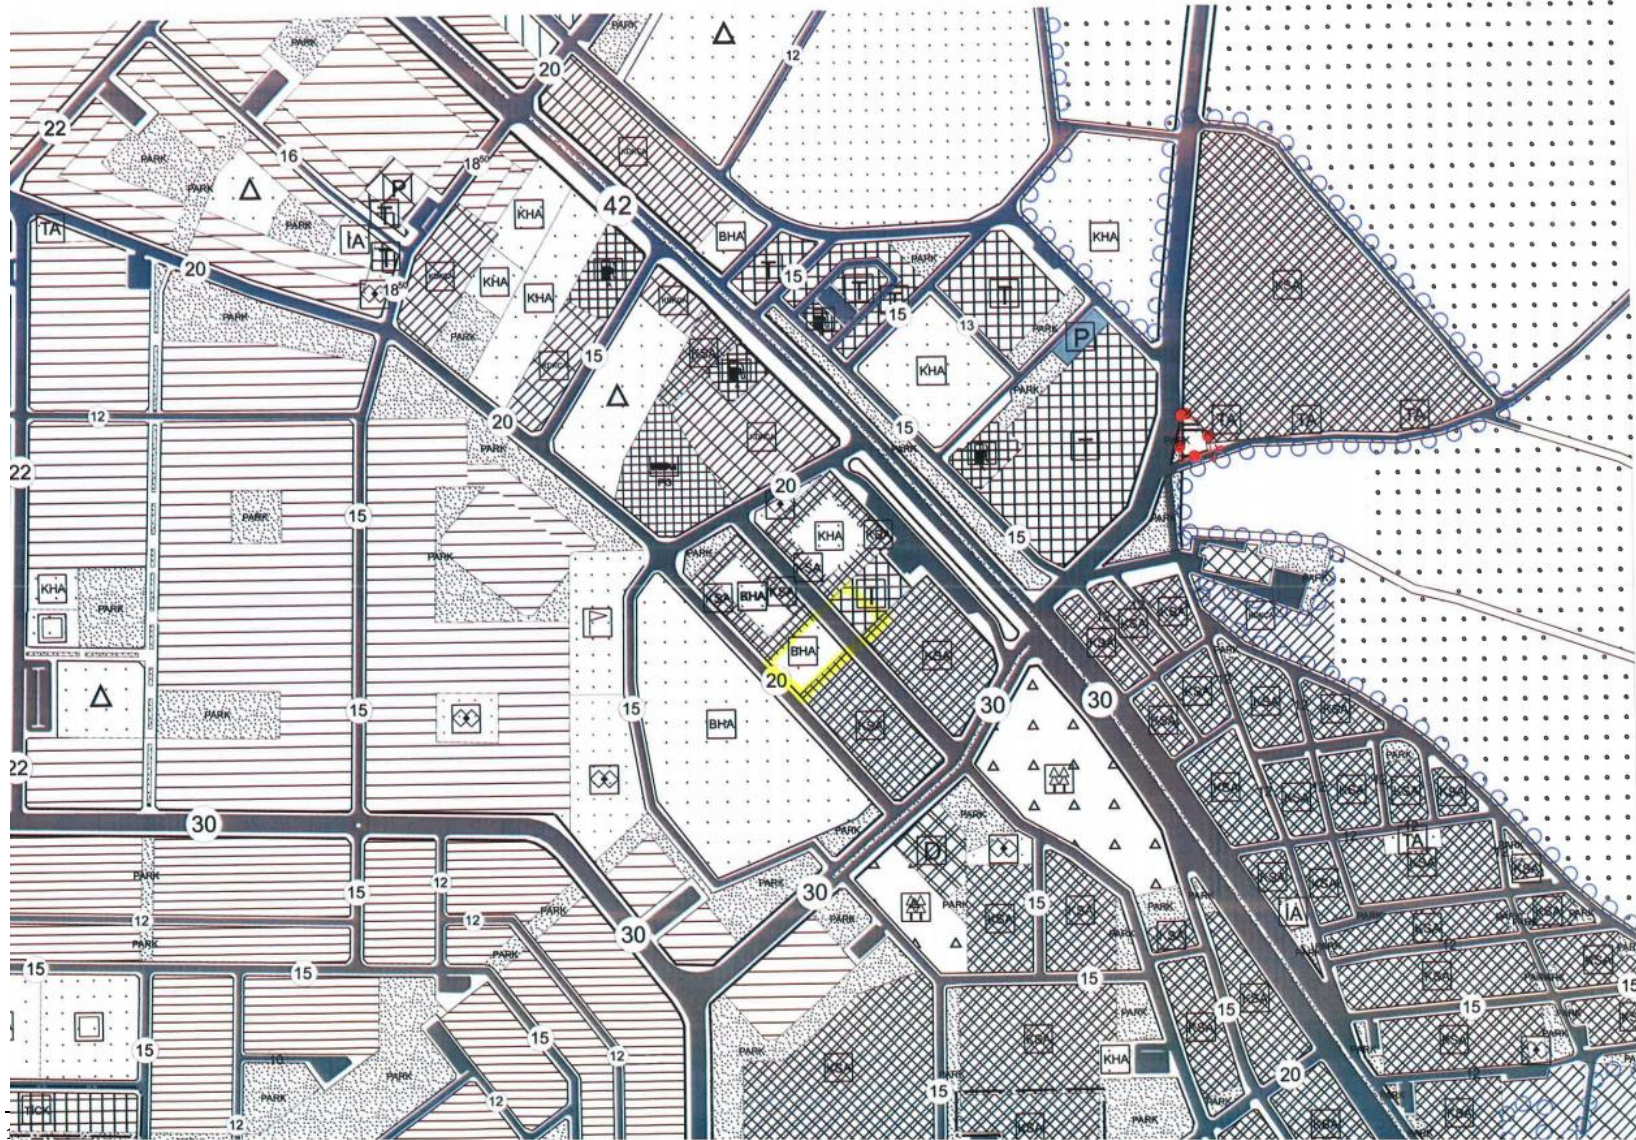

DEĞİŞİKLİK ÖNCESİ