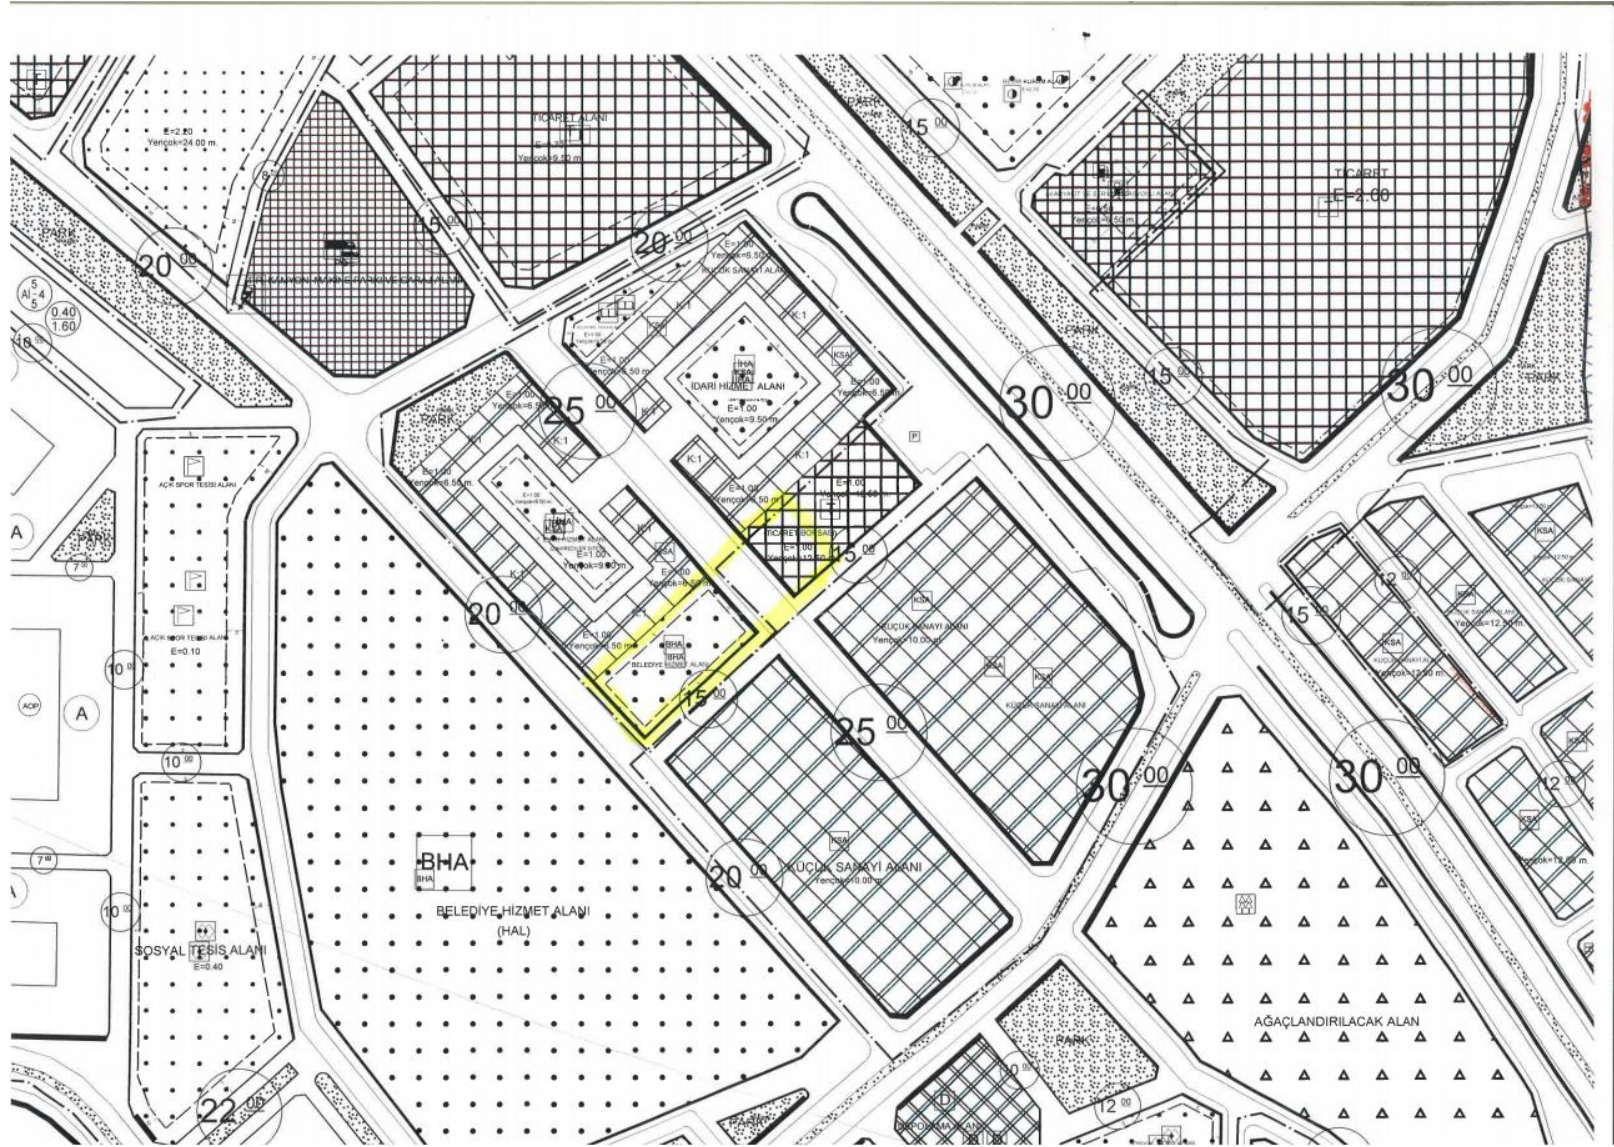

² DEĞİŞİKLİK ÖNCESİ